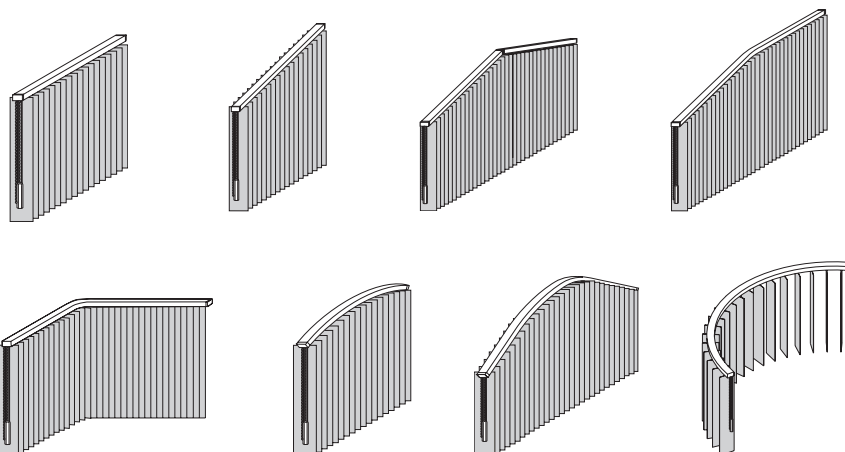

MAßGESCHNEIDERTE LÖSUNGEN

KADECO-Lamellenvorhänge bieten eine Vielzahl von Sonderlösungen für Ihre individuelle Raum- und Fenstersituation, beispielsweise als Slope-Anlage unter der Dachschräge, vertikale Formen in Rundbogenfenstern oder als verspannte Plafond-Anlage unter Glasdächern. Das passt!

Anlagenformen

Flexible Systeme und die exakte Fertigung auf Maß machen KADECO-Lamellenvorhänge unglaublich vielseitig. So sind fast alle Formen mit Lamellen umsetzbar.