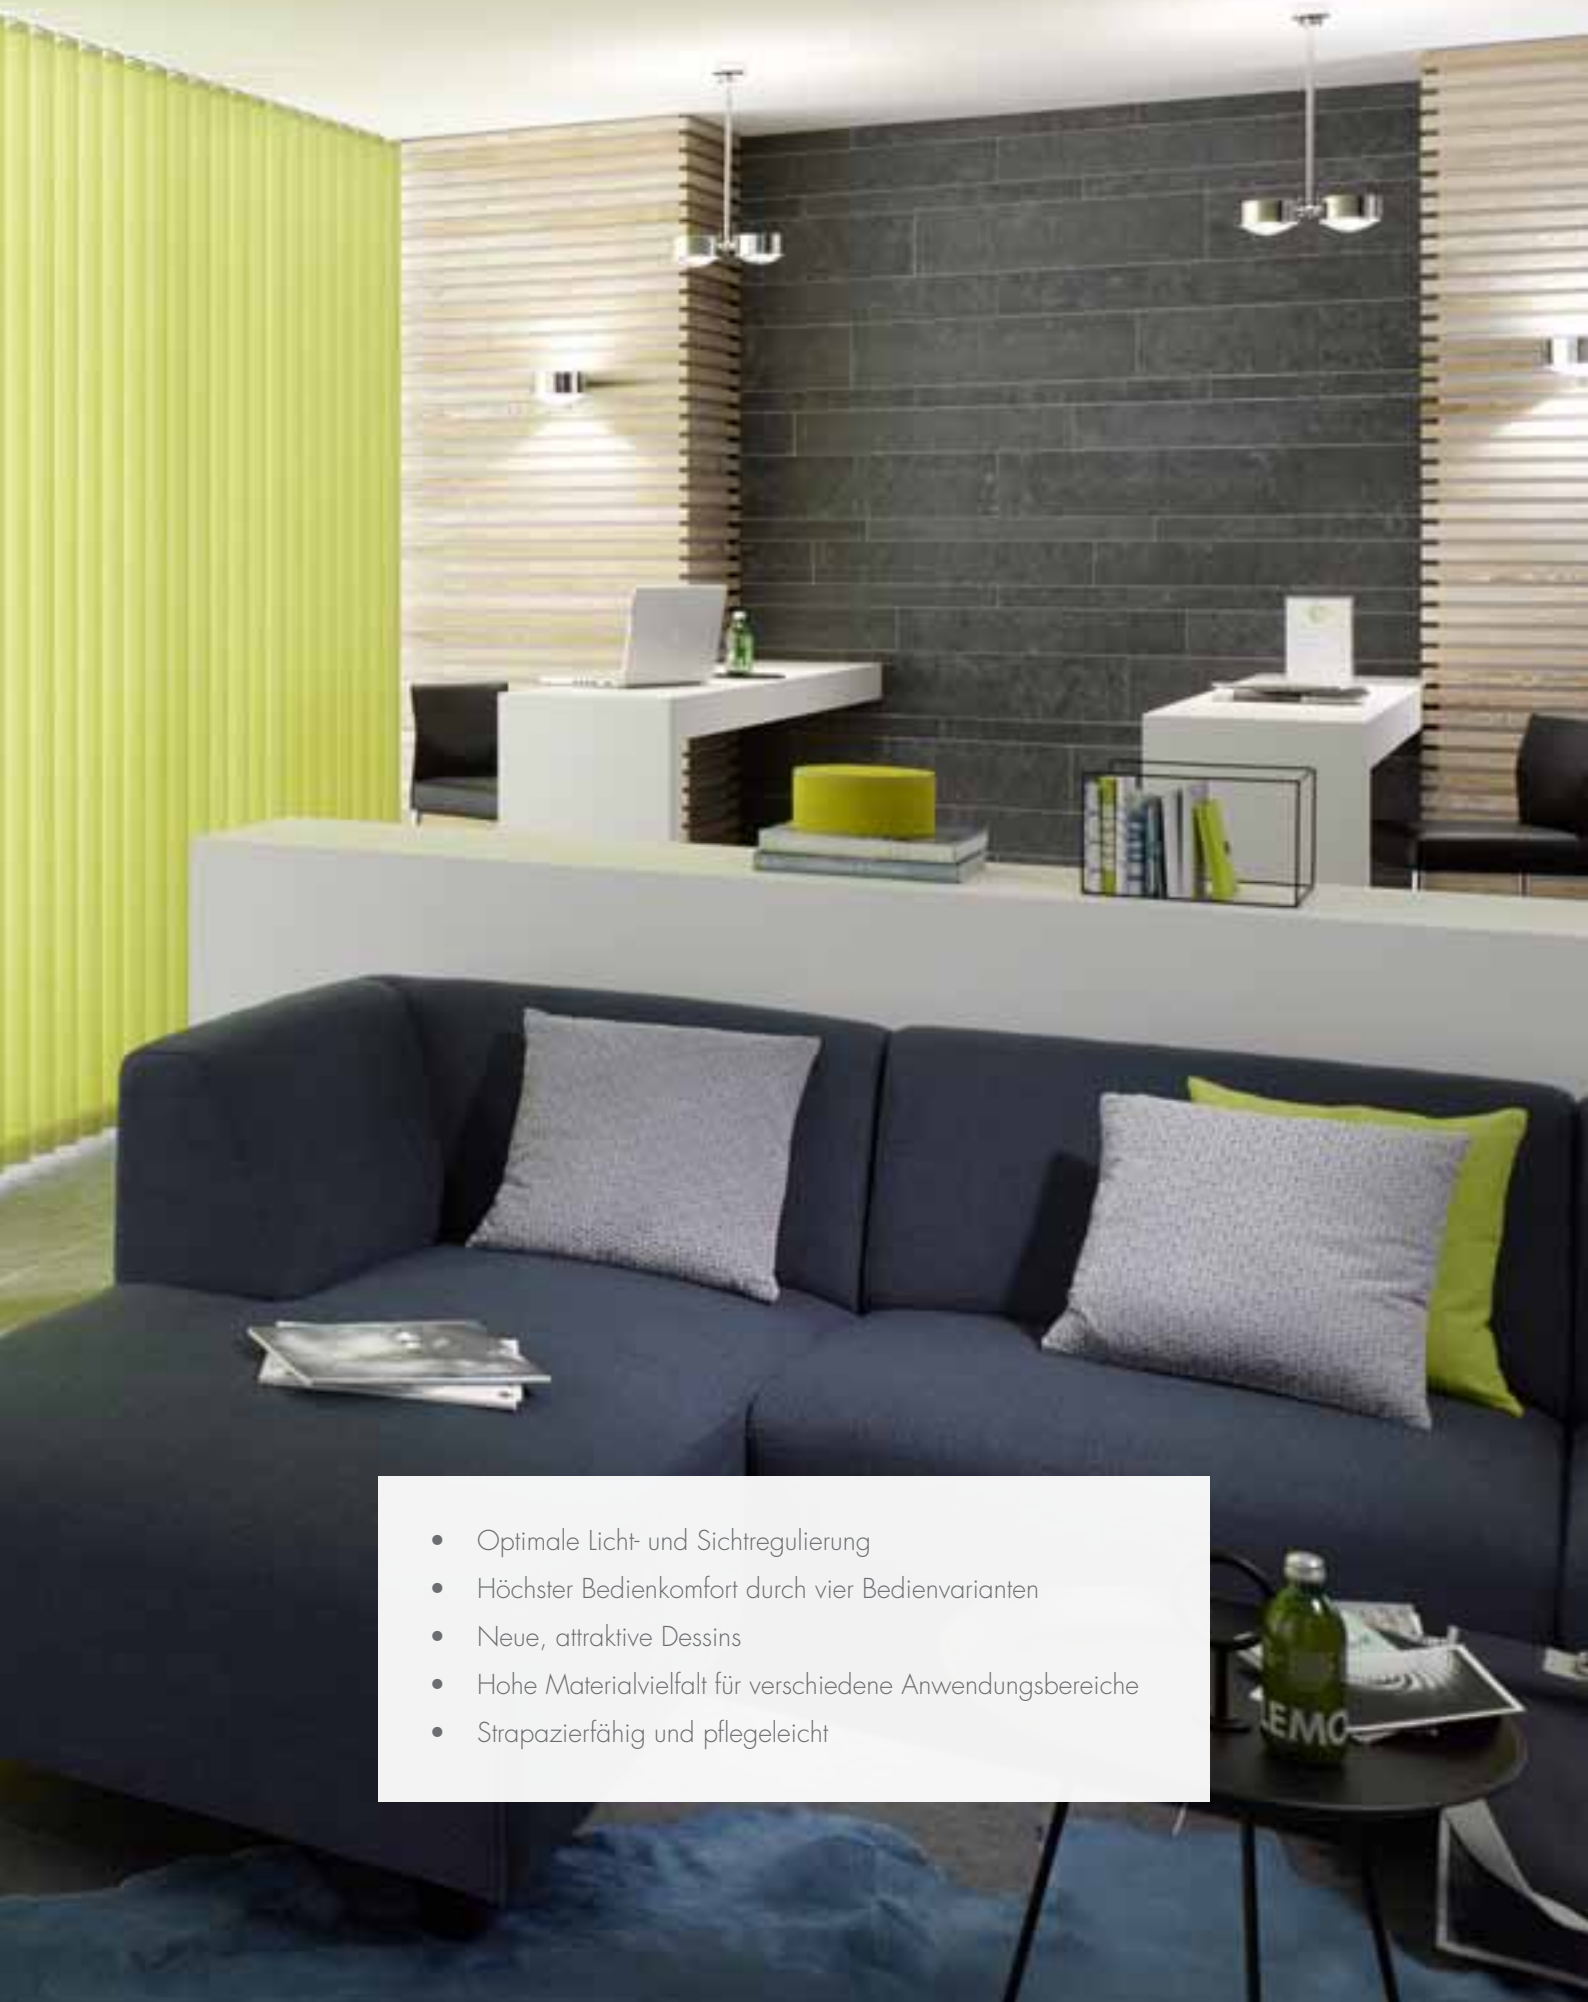

# IMMER IM RICHTIGEN LICHT

Zeitlos modern und multifunktional einsetzbar – das sind KADECO-Lamellen-  
vorhänge. Faszinierende Möglichkeiten bei architektonischen und dekorativen  
Gestaltungswünschen. Lichtspiele, Lichtregulierung und Abdunklung im  
Zusammenspiel mit Raum und Funktion.