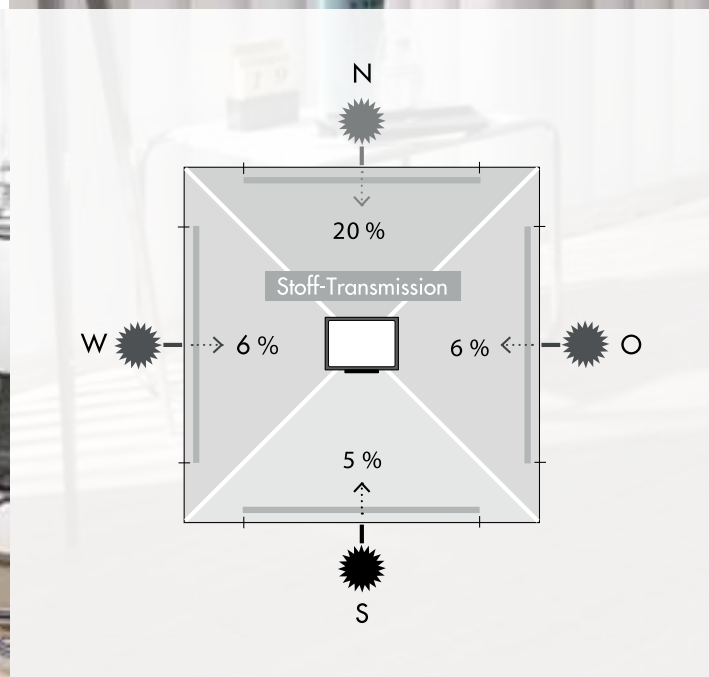

Beschattung von Bildschirmarbeitsplätzen

Displays, Tablets und virtuelle Workstations sind ein fester Bestandteil der modernen Arbeitswelt. Diverse Gesetze und Verordnungen beeinflussen daher die Gestaltung von Bildschirmarbeitsplätzen im Zusammenhang mit aktuellen Erkenntnissen zur Aufrechterhaltung der Gesundheit von Mitarbeitern. Abgeleitet aus der EU-Richtlinie wurde in Deutschland die Bildschirmarbeitsplatzverordnung in der ISO 9241-6 umgesetzt.

Richtlinien und Verordnungen mit direktem Bezug auf Sonnen- und Blendschutzsysteme finden sich in:

- EU-Richtlinie 90/270 EWG (aus 89/391 EWG)
- Bildschirmarbeitsverordnung ISO 9241-6 (BildschirmArbV)
- Arbeitsstättenverordnung (ArbStättV)
- Berufsgenossenschaftliche Vorschriften & Normen

Zusammenfassend lässt sich aus den Bestimmungen ableiten, dass jedes Fenster mit einer geeigneten, verstellbaren Blendschutzvorrichtung ausgestattet sein muss, um störende Blendungen sowie Reflexionen auf Bildschirmen zu vermeiden. Durch die Verstellbarkeit der Anlagen soll die Sichtverbindung nach außen zumindest temporär aufrechterhalten werden. Hierbei zu berücksichtigen sind die maximalen Transmissionswerte, die je nach Himmelsrichtung unterschiedlich ausfallen müssen.

Licht-Transmission

Der Lichttransmissionsgrad einer Sonnenschutzvorrichtung bezeichnet den prozentualen Anteil des sichtbaren Lichtes, der von außen nach innen übertragen wird.