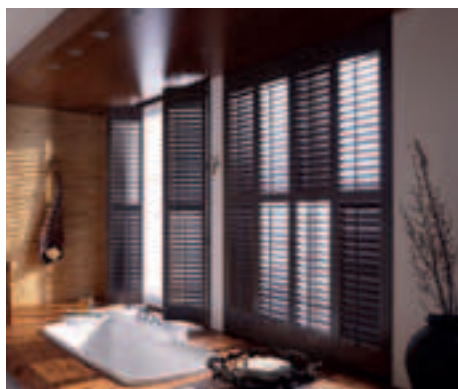

Shutters

© KADECO 2016 - MPRIA-DE0416 - Nachdruck - auch auszugsweise - nur mit schriftlicher Genehmigung. Änderungen und Irrtum vorbehalten.

KADECO

Noch mehr Produkte, Informationen
und Inspirationen finden Sie hier:
www.kadeco.de