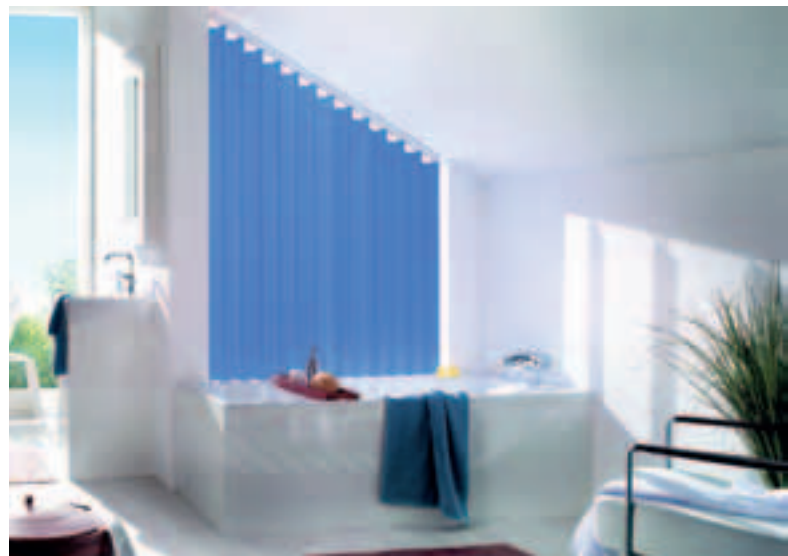

Funktionale Lamellen aus weißem, undurchsichtigem PVC oder transluzentem Kunststoff: Antistatisch, unempfindlich und abwaschbar finden diese Alleskönner ihren Einsatz vor allem in medizinischen und hygienisch sensiblen Bereichen. Wählen Sie je nach Einsatzgebiet eine lichtdurchlässige oder verdunkelnde Ausführung.